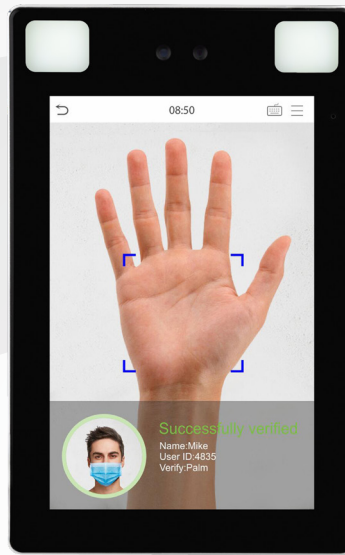

ProFace X [P]

Palme

Gesicht