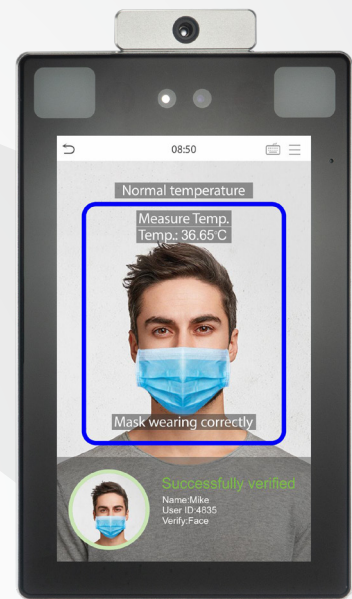

## Gesichts- und Palmerkennung Terminals mit Körpertemperaturmessung

ProFace X

Gesicht

ProFace X [P]

Palme

Gesicht

ProFace X [TD]

Palme

Gesicht

Temperatur und Maskenerkennung

Die **ProFace X-Serie** ist eine vollständig aktualisierte Version der ProFace-Produktreihe, die für alle Arten von Szenarien ausgelegt ist. Angetrieben von der ZKTeco-CPU zur Ausführung des intelligenten Gesichtserkennungsalgorithmus und der neuesten Computer-Vision-Technologie unterstützt die ProFace X-Serie sowohl Gesichtserkennung als auch Palmerkennung mit großer Kapazität und schneller Erkennungsgeschwindigkeit, wodurch die Sicherheitsleistung in allen Aspekten gesteigert wird. Die Serie trägt auch zur Beseitigung von Hygienebedenken bei; nicht nur wegen der berührungslosen Erkennungstechnologie, mit der sie ausgestattet ist, sondern auch wegen den neuen Funktionen, nämlich die Körpertemperatur- und Maskenerkennung.